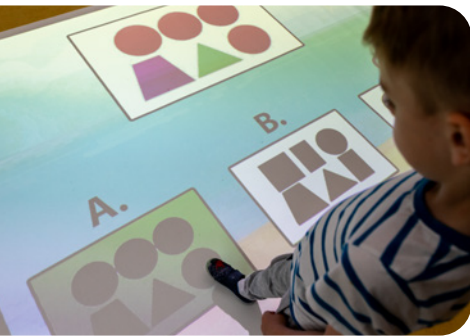

Witaj w świecie rozrywki i niekończącej się zabawy dzięki FunFloor - rewolucyjnemu produktowi, który pozwoli Ci stworzyć niezapomniane i pełne wrażeń miejsce dla Twoich gości.

W sali zabaw, interaktywna podłoga staje się centrum uwagi, zapewniając dzieciom niezwykłą zabawę i interakcję. Różnorodne gry zachęcają dzieci do odkrywania nowych możliwości. FunFloor jest także doskonałym narzędziem do integracji grupy. Dzieci mogą wspólnie brać udział w grach wieloosobowych, rywalizować ze sobą i tworzyć niezapomniane wspomnienia.

W lobby hotelowym, interaktywna podłoga FunFloor może pełnić rolę wizytówki, przykuwając uwagę i tworząc niezapomniane pierwsze wrażenie. FunFloor może być również wykorzystany w przestrzeniach rekreacyjnych. Goście będą mieli możliwość aktywnego spędzania czasu, korzystając z różnorodnych gier i aktywności.

Restauracje, które wykorzystują FunFloor, przyciągają uwagę zarówno dzieci, jak i dorosłych. W czasie oczekiwania na posiłek, goście mogą bawić się na interaktywnej podłodze, co sprawia, że czas mija im niezwykle szybko. FunFloor zachęca do wspólnej zabawy, integrując rodziny i tworząc niezapomniane chwile pełne radości i uśmiechu.

Kąciki dla dzieci z Interaktywną Podłogą FunFloor to prawdziwe królestwo radości i niekończącej się zabawy. Dzieci będą zachwycone możliwością biegania, skakania i eksplorowania wirtualnego świata, gdzie mogą brać udział w przygodach pełnych wyzwań.

Galerie handlowe z Interaktywną Podłogą FunFloor przyciągną większą liczbę klientów. Dzięki interaktywnym efektom, podłoga staje się punktem przyciągającym uwagę i zachęcającym do interakcji. Klienci mogą zagrać w gry czy wziąć udział w konkursach. To sprawia, że wizyta w galerii staje się przyjemną rozrywką dla całej rodziny.

Dzięki Interaktywnej Podłodze FunFloor, poczekalnia staje się miejscem, gdzie można zapomnieć o nudzie i stresie. Pacjenci i ich bliscy mogą skorzystać z interaktywnych gier, które nie tylko umilają czas, ale także działają relaksująco. FunFloor przyciąga uwagę i sprawia, że oczekiwanie staje się bardziej przyjemne.