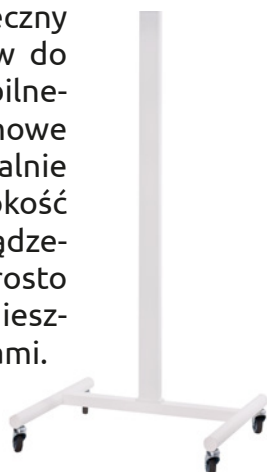

POZNAJ INTERAKTYWNE AKCESORIA:

Mata poliwinylowa

Biała, rozwijana mata poliwinylowa podkreśla kolory wyświetlonego obrazu. Dzięki niej obraz jest wyraźniejszy i lepiej widoczny. Jest przy tym łatwo zmywalna

Uchwyt ścienny do FunFloor EDU

Umożliwia dodatkową opcję montażu. Zwłaszcza tam gdzie nie ma możliwości zamontowania Interaktywnej Podłogi FunFloor EDU na suficie.

Dodatkowy pilot

Uchwyt ścienny do FunFloor Mobilny

Umożliwia dodatkową opcję montażu. Zwłaszcza tam gdzie nie ma możliwości zamontowania Interaktywnej Podłogi FunFloor EDU na suficie.

Statyw do FunFloor Mobilny

W 100% bezpieczny i stabilny statyw do FunFloor Mobilnego. Posiada gumowe kółka, a specjalnie dobrana wysokość sprawia, że urządzenie łatwo i prosto można przemieszczać między salami.