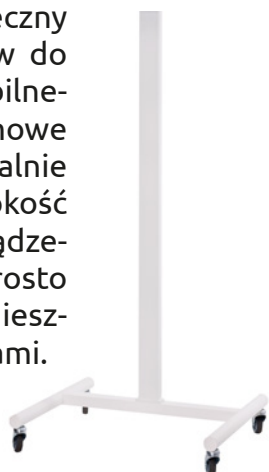

Statyw do FunFloor Mobilny

W 100% bezpieczny i stabilny statyw do FunFloor Mobilnego. Posiada gumowe kółka, a specjalnie dobrana wysokość sprawia, że urządzenie łatwo i prosto można przemieszczać między salami.

Interaktywny pisak krótki / długi

Uaktywnia się w momencie, kiedy dotkniemy nim podłoża. Jest wykorzystywany np. w Pakiecie Nauka Pisania.