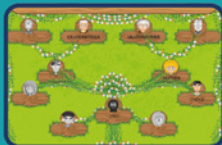

**PAKIET
JĘZYK ANGIELSKI**

Pakiet Język Angielski został przygotowany przez grono doświadczonych filologów oraz pedagogów w taki sposób, żeby korzystać z niego mogły zarówno dzieci przedszkolne oraz uczniowie szkół podstawowych. Pakiet zawiera 100 gier, które są podzielone na 30 działów. Każdy z nich zakończony jest testem Einsteina, podczas którego można utrwalić zdobytą wiedzę. Opracowany pakiet zawiera bogate słownictwo (ponad 500 słówek), co czyni go świetnym narzędziem do nauki języka angielskiego.

100 GIER